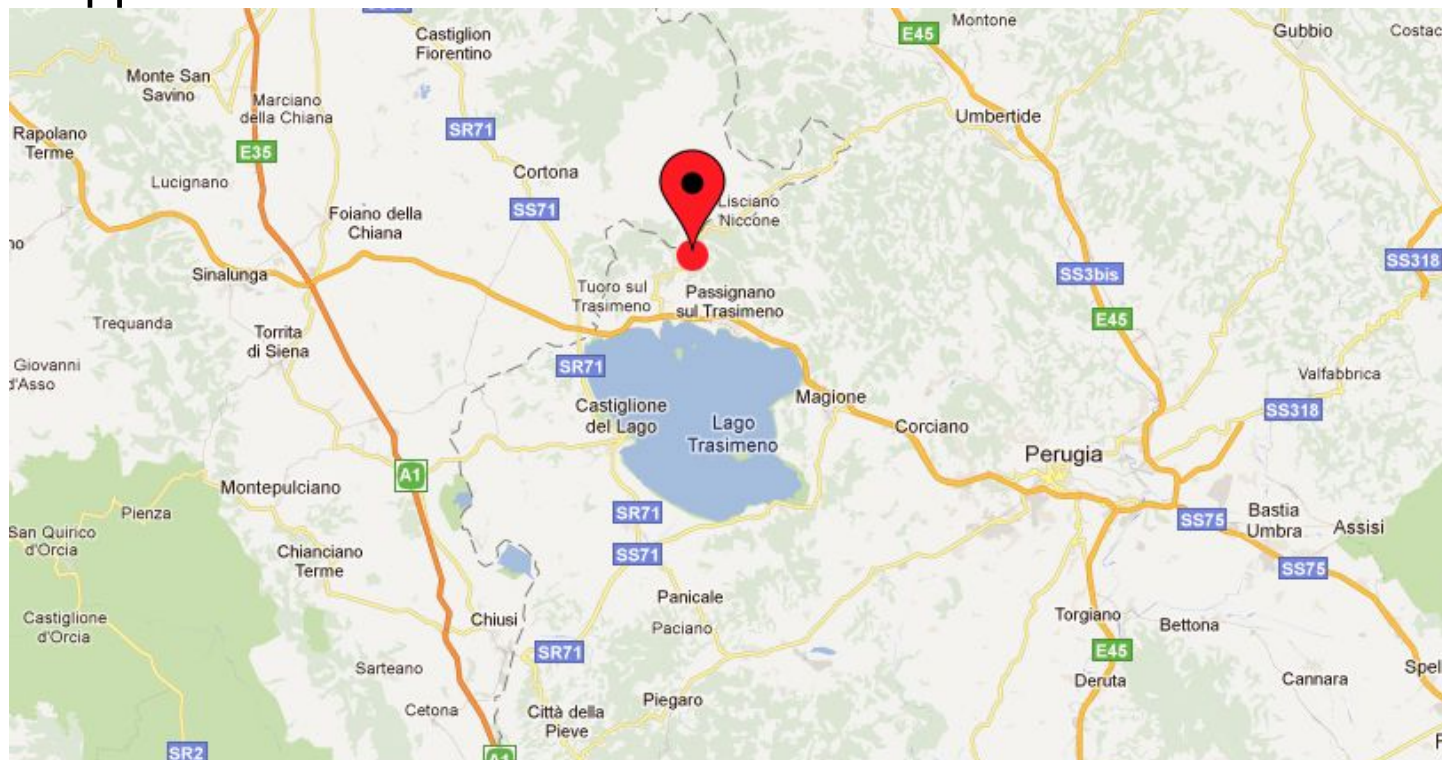

# "Il Casale Del Ra" *Bed&Breakfast*

Via dei Pini n.6 - Località La Cima  
06069 Tuoro sul Trasimeno (PG)  
ITALY

Telefono: +39 075/826898  
Cellulare: +39 335/6780710  
Email: [info@ilcasaledelra.com](mailto:info@ilcasaledelra.com)  
Website: [www.ilcasaledelra.com](http://www.ilcasaledelra.com)

GPS:  
43.232444  
12.096225

## Mappa 1 - Centro Italia

## Mappa 2 - Percorso Dalla Superstrada