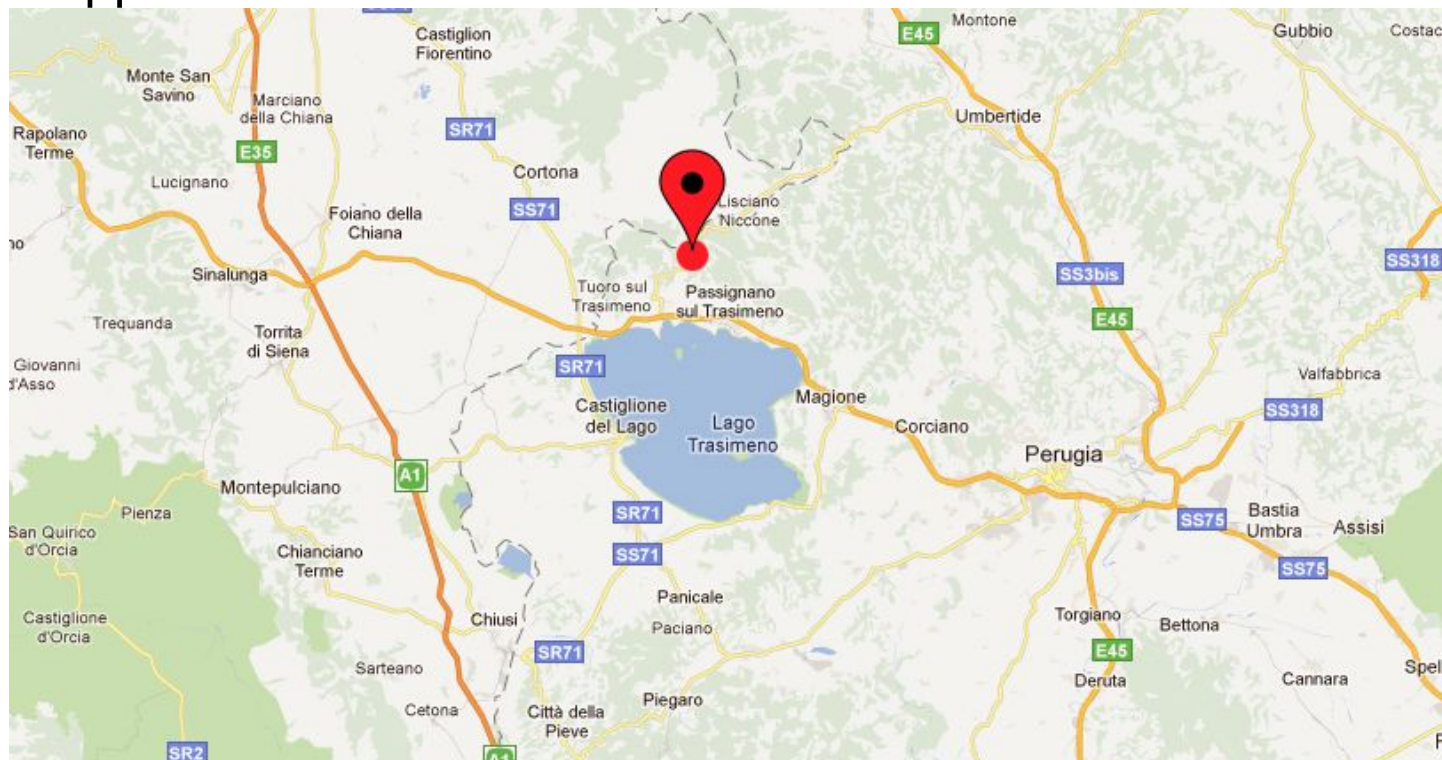

"Il Casale Del Ra" *Bed&Breakfast*

Via dei Pini n.6 - Località La Cima
06069 Tuoro sul Trasimeno (PG)
ITALY

Telefono: +39 075/826898
Cellulare: +39 335/6780710
Email: info@ilcasaledelra.com
Website: www.ilcasaledelra.com

GPS:
43.232444
12.096225

Mappa 1 - Centro Italia

Mappa 2 - Percorso Dalla Superstrada